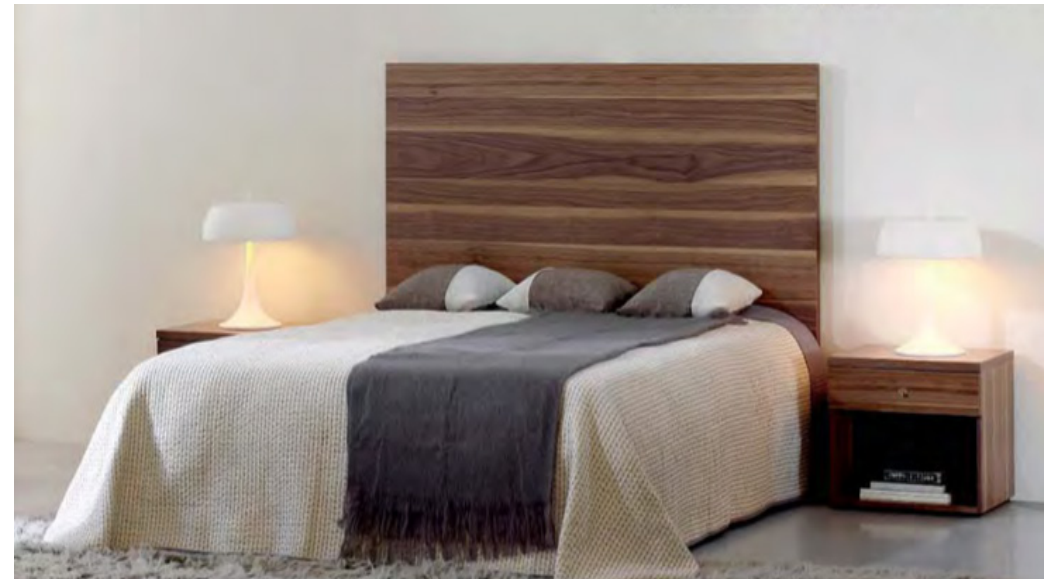

DORMITORIO 2

Bedroom 2

COLCHONES x2 + SOMIER x2

Mattress + Somier

90 x 190 cm

CABECEROS x2

Single Beds

90 cm

ALMOHADAS x2

Pillows

90 cm

MESITA DE NOCHE

1 CAJÓN

Bedside Table 1 drawer

45 cm